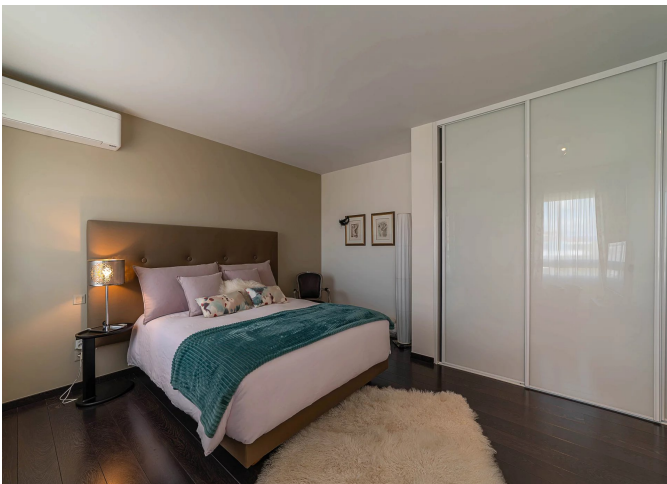

2 Square Aristide Briand
74200 Thonon-Les-Bains

TÉL : +33450262626
leman@barnes-international.com

1 place du port
74500 Evian-Les-Bains