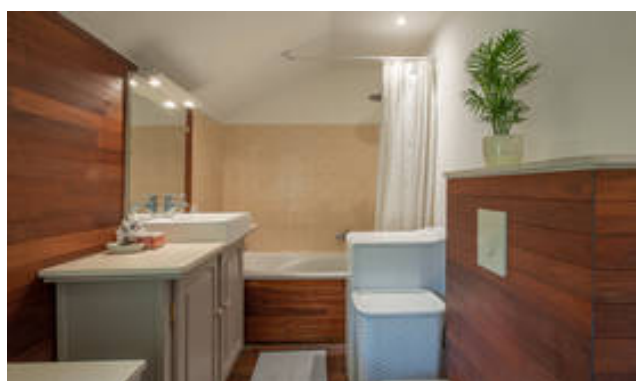

1 PLACE DU PORT
74500 EVIAN-LES-BAINS

TÉL : +33 (0)4 50 26 26 26
EVIAN@BARNES-INTERNATIONAL.COM

INFORMATIONS NON CONTRACTUELLES

PARIS - GENEVA - LONDON - MOSCOW - NEW YORK - MIAMI - ST BARTH - DEAUVILLE - BASQUE COAST - FRENCH COUNTRYSIDE -
ARCACHON BAY - PERIGORD - PROVENCE - FRENCH RIVIERA - SAINT TROPEZ - CORSICA - COURCHEVEL - MEGEVE